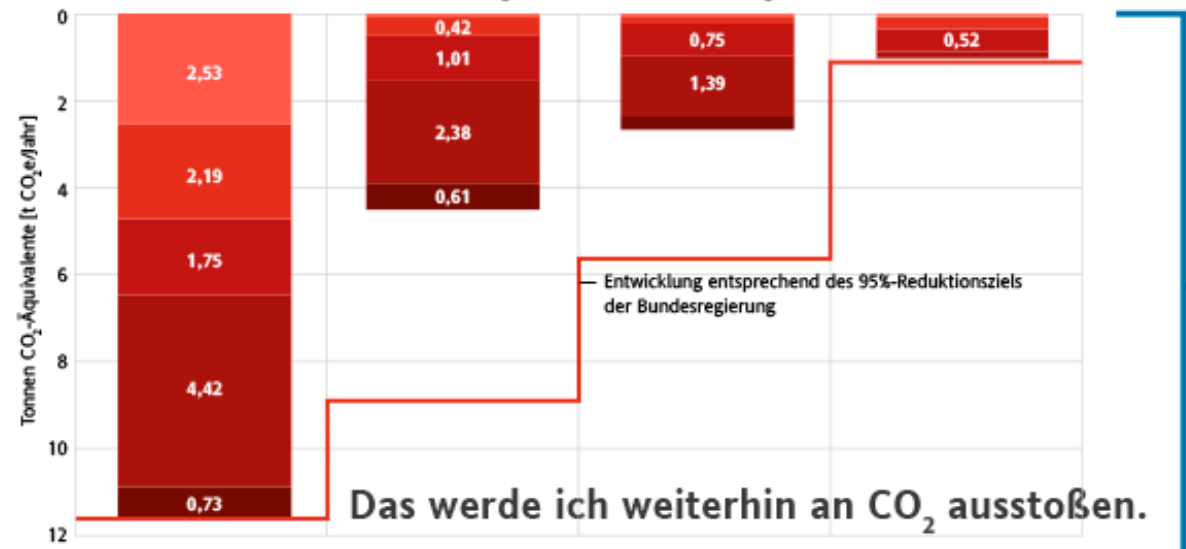

Das werde ich zukünftig an CO₂ vermeiden ...