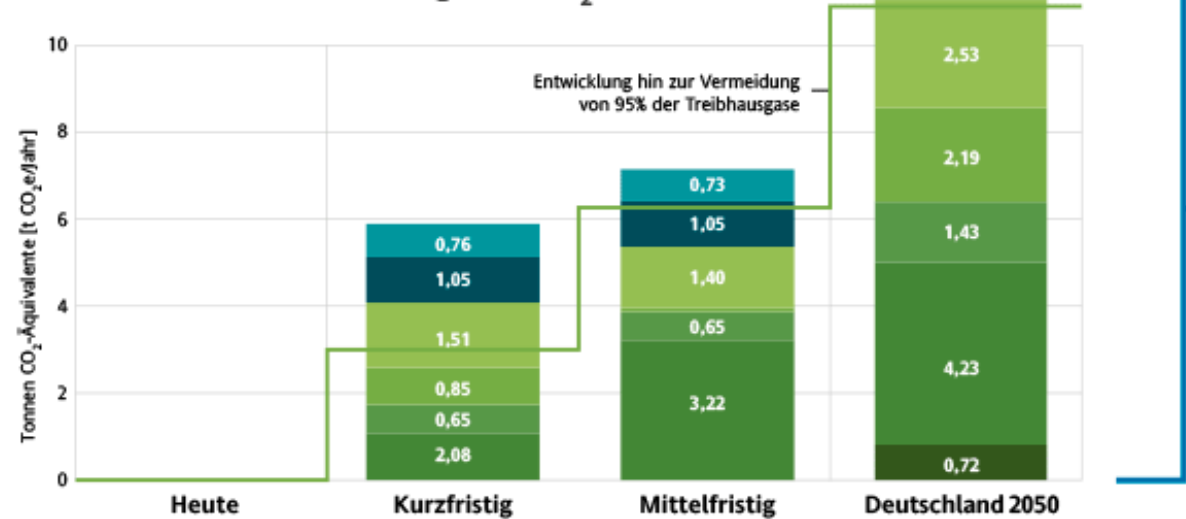

Das werde ich zukünftig an CO₂ vermeiden ...